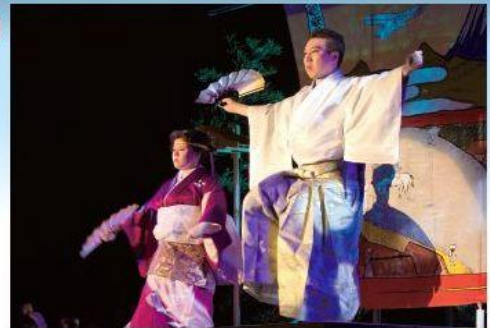

MAIGURUMA HIKIAWASE
舞車引き合わせ・薪舞

- 19:30 ▶ 舞車引き合わせ開始
- 20:00 ▶ 薪舞(中央ステージ)
- 中世の故事の再現。親に引き裂かれた男女が、祇園祭の夜見附宿の東西の舞車に乗って引き合わせられ再会を果たしたという場面です。幻想的な世界にご案内します。

〈新企画〉
いわた賑わい市
〔10:00～15:00〕
★15:00以降はブース毎に自主営業
西坂マックスバリュウ西

葵の使ご光来の場
〔14:40～ 中央ステージ〕
京都葵祭で使う二葉葵を徳川家縁の地より献上する習わしがあり、この度当地にも下命があった。上賀茂神社の葵の使が京より葵の苗を携えご光来し、下賜する儀を執り行なうこととなった。

〈綱の会による〉
東西祭囃子の競演
12:00～14:30 協力 遠州中泉祭研究会
〔JA見付支店P〕 み組(二之宮南)
東ステージ 福田ばやし同好会

〔出演団体〕
1.若宮八幡宮有志の会
2.掛塚屋台囃子保存会(大当町)
3.県立横須賀高校郷土芸能部
4.北見会Gr創作和太鼓 風神